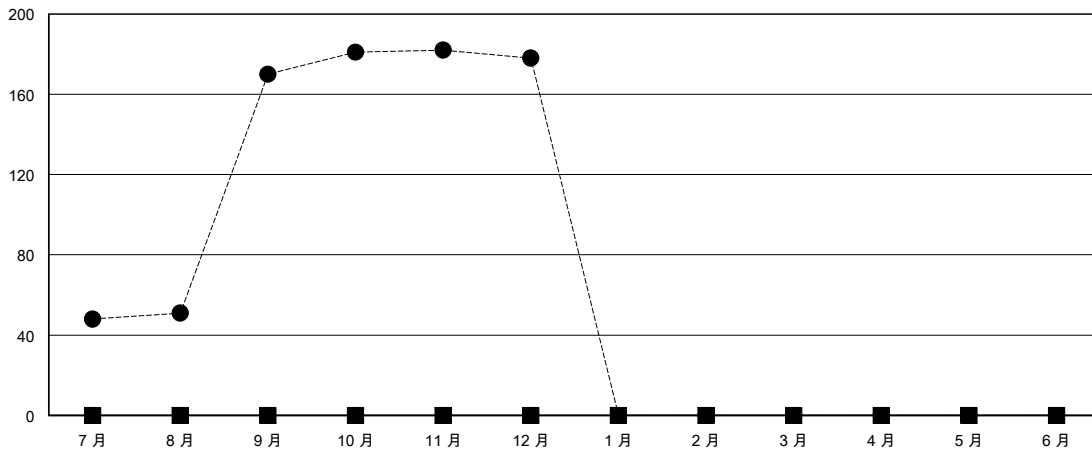

MONTHLY MEMBERSHIP PROGRESS REPORT

District 300A 1

Results as of: 12/31/2023

GMT:

地點 REP OF CHINA

GMT憲章區

分會			
成果 2023-2024			
季	新分會目標	新會	會員流失的分會
7月/8月/9月	0	2	0
10月/11月/12月	0	0	0
1月/2月/3月	0	0	0
4月/5月/6月	0	0	0

位會員@每位須繳			
成果 2023-2024			
季	會員淨增長目標	實際會員增長數	實際退會會員 (包括轉會)
7月/8月/9月	0	283	87
10月/11月/12月	0	33	34
1月/2月/3月	0	0	0
4月/5月/6月	0	0	0

目標與實際新會累積

目標和實際會員累積

已取消的分會: 0	60 CLUBS OF 85 增添1位或以上的新會員	<u>性別分佈</u>	
		男	1,237 (54.71%)
		女	1,024 (45.29%)
<u>放棄的會員</u>	點擊這裡取得彙計會員數據	總計家庭單位會員數 123	
過世 3		支付減半會費的家庭會員 65	
分會已取消 0			
其他 118			
總計 121			