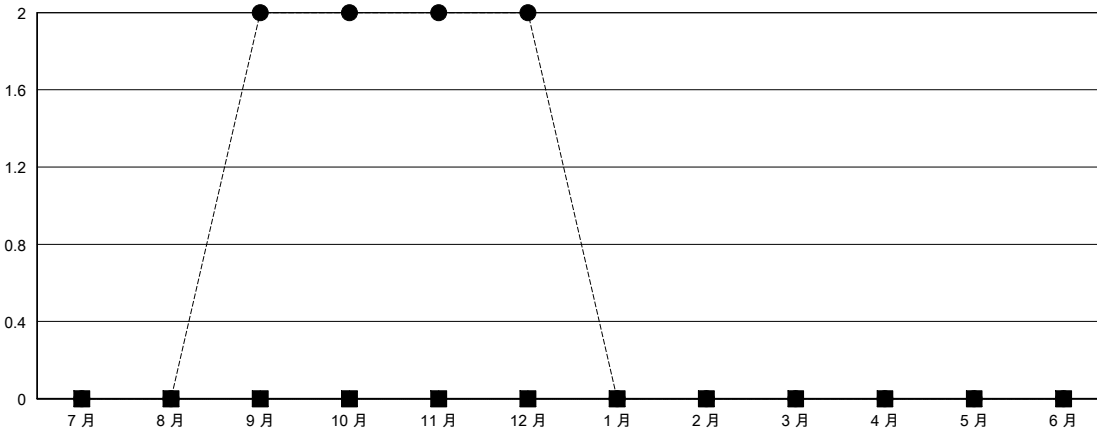

MONTHLY MEMBERSHIP PROGRESS REPORT

District 300A 1

Results as of: 12/31/2023

GMT:

地點 REP OF CHINA

GMT憲章區

分會			
成果 2023-2024			
季	新分會目標	新會	會員流失的分會
7月/8月/9月	0	2	0
10月/11月/12月	0	0	0
1月/2月/3月	0	0	0
4月/5月/6月	0	0	0

位會員@每位須繳			
成果 2023-2024			
季	會員淨增長目標	實際會員增長數	實際退會會員 (包括轉會)
7月/8月/9月	0	283	87
10月/11月/12月	0	33	34
1月/2月/3月	0	0	0
4月/5月/6月	0	0	0

目標與實際新會累積

目標和實際會員累積

已取消的分會: 0	60 CLUBS OF 85 增添1位或以上的新會員	<u>性別分佈</u>	
		男	1,237 (54.71%)
		女	1,024 (45.29%)
<u>放棄的會員</u>	點擊這裡取得彙計會員數據	總計家庭單位會員數 123	
過世 3		支付減半會費的家庭會員 65	
分會已取消 0			
其他 118			
總計 121			